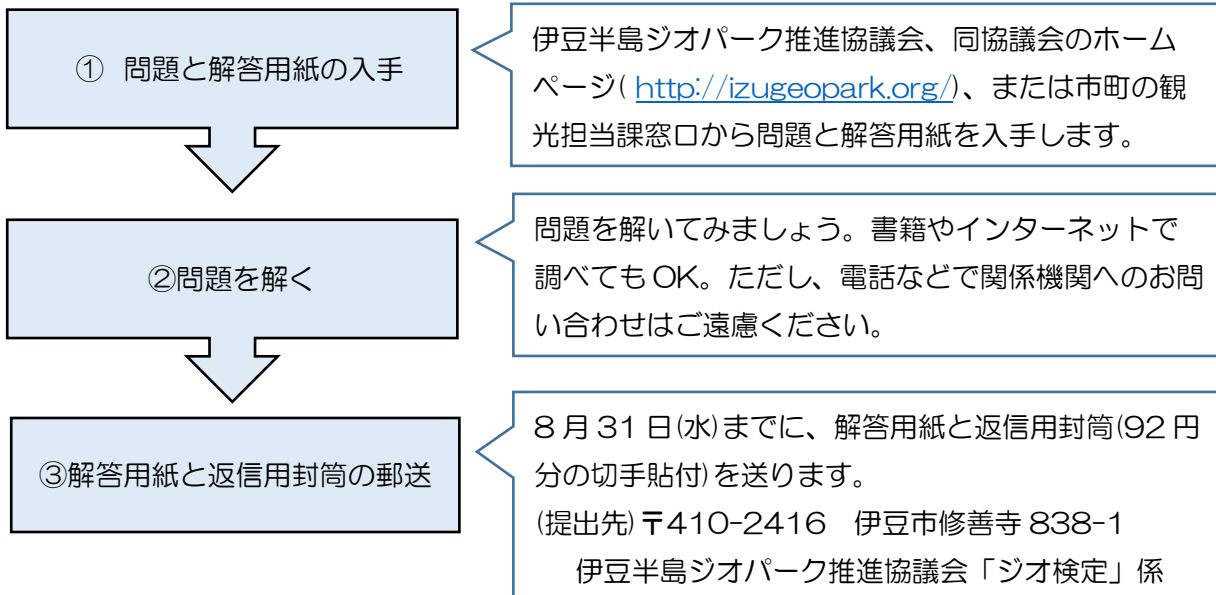

7月26日から伊豆半島ジオ3級検定

伊豆の大地、歴史にチャレンジ

伊豆半島ジオパーク推進協議会は7月26日から伊豆半島ジオパーク検定(3級)を実施します。合格者には来年のジオガイド養成講座の受講資格が与えられ、認定ジオガイドへのステップとなります。認定ジオガイドを目指す方、伊豆半島の大地や歴史に関心を持ち知識を深めようとしている方の受検をお待ちしています。同検定は2012年度にスタートし、今回で5回目となります。

【受検の流れ】

受検料は無料です。試験期間は7月26日(火)～8月31日(水) 当日消印有効
 解答用紙は事務局で採点后、9月中旬に返送します。50問中35問以上正解すると合格。
 希望者には有料(980円)で名前入りの合格証を発行します。
 問い合わせは伊豆半島ジオパーク推進協議会(0558-72-0520)まで。

【過去の実績】

	受験者(人)				合格者(人)	合格率
	総数	(15市町=伊豆半島ジオパーク域内)	(15市町以外の県内)	(県外)		
2012年度	827	661	68	98	820	99.2%
2013年度	386	290	47	49	376	97.4%
2014年度	364	302	26	36	357	98.1%
2015年度	347	275	24	48	344	99.1%