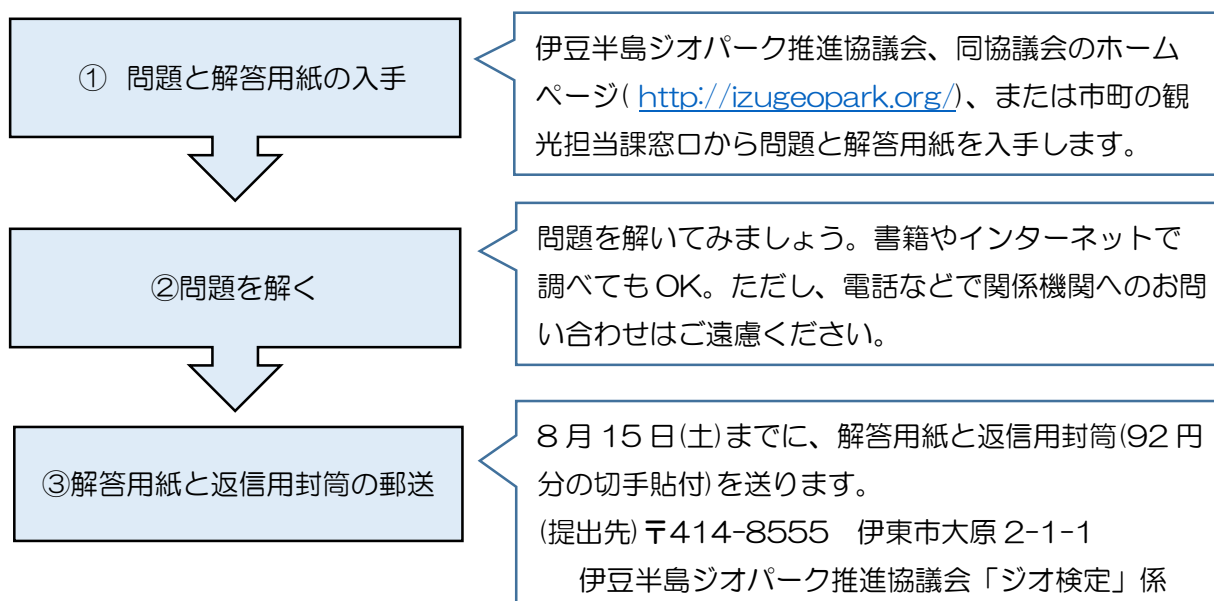

7月1日から伊豆半島ジオ検定(3級)

伊豆半島ジオパーク推進協議会は7月1日から伊豆半島ジオパーク検定(3級)を実施します。合格者にはジオガイド養成講座の受講資格が与えられ、認定ジオガイドへのステップとなります。認定ジオガイドを目指す方、伊豆半島の大地に関心を持ち知識を深めようとしている方の受検をお待ちしています。同検定は2012年度にスタートし、今回で4回目となります。

【受検の流れ】

受検料は無料です。試験期間は7月1日(水)～8月15日(土) 当日有効
 解答用紙は事務局で採点后、8月末までに返送します。50問中35問以上正解で合格です。合格者には9月から始まるジオガイド養成講座の案内をお送りします。
 希望者には有料(980円)で名前入りの合格証を発行します。
 問い合わせは伊豆半島ジオパーク推進協議会(0557-32-1784)まで。